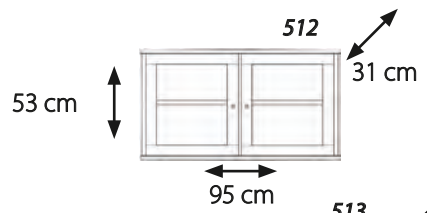

# DESIGN SELV

Model: 625-1  
Størrelse: B75 x D40 x H195 cm

Model: TV-bænk 610

Model: 600-60  
Størrelse: B148 x D40 x H75 cm + benhøjde

600-2 VENSTRE HÆNGT DØR  
600-3 HØJRE HÆNGT DØR

600-15 VENSTRE HÆNGT GLASDØR  
MED LYS BAG GLASDØR

600-6 SEKTION M/3 DOBBELT SKUFFER  
600-6-1 SEKTION M/1 DOBBELT SKUFFE

600-8 SEKTION M/2 DOBBELT SKUFFER  
600-8-1 SEKTION M/1 DOBBELT SKUFFE

600-20 HØJ DOBBELT GLASDØRE  
MED LYS & GLASHYLDE BAG DØR

Model: 513

# DESIGN SELV

Model: 520  
Størrelse: B95 x D40 x H196 cm

Model: 595  
Størrelse: B95 x D40 x H133 cm

Model: 591  
Størrelse: B165 x D40 x H92 cm

# DESIGN SELV

Model: 535  
Størrelse: B95 x D40 x H196 cm

Model: 590  
Størrelse: B165 x D40 x H92 cm