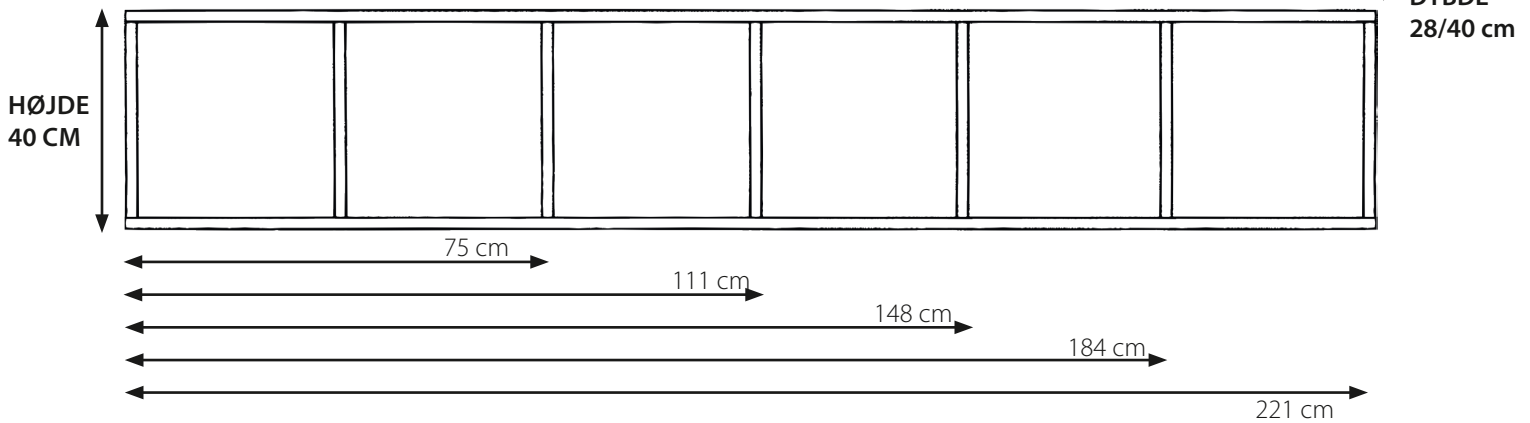

# DESIGN SELV

Model: 625-1  
Størrelse: B75 x D40 x H195 cm

Model: TV-bænk 610

Model: 600-60  
Størrelse: B148 x D40 x H75 cm + benhøjde

600-2 VENSTRE HÆNGT DØR  
600-3 HØJRE HÆNGT DØR

600-15 VENSTRE HÆNGT GLASDØR  
MED LYS BAG GLASDØR

# DESIGN SELV

Model: 520  
Størrelse: B95 x D40 x H196 cm

Model: 595  
Størrelse: B95 x D40 x H133 cm

Model: 591  
Størrelse: B165 x D40 x H92 cm

# DESIGN SELV

Model: 535  
Størrelse: B95 x D40 x H196 cm

Model: 590  
Størrelse: B165 x D40 x H92 cm

# DESIGN SELV

Model: 595 - Special design  
Størrelse: B190 x D40 x H152 cm