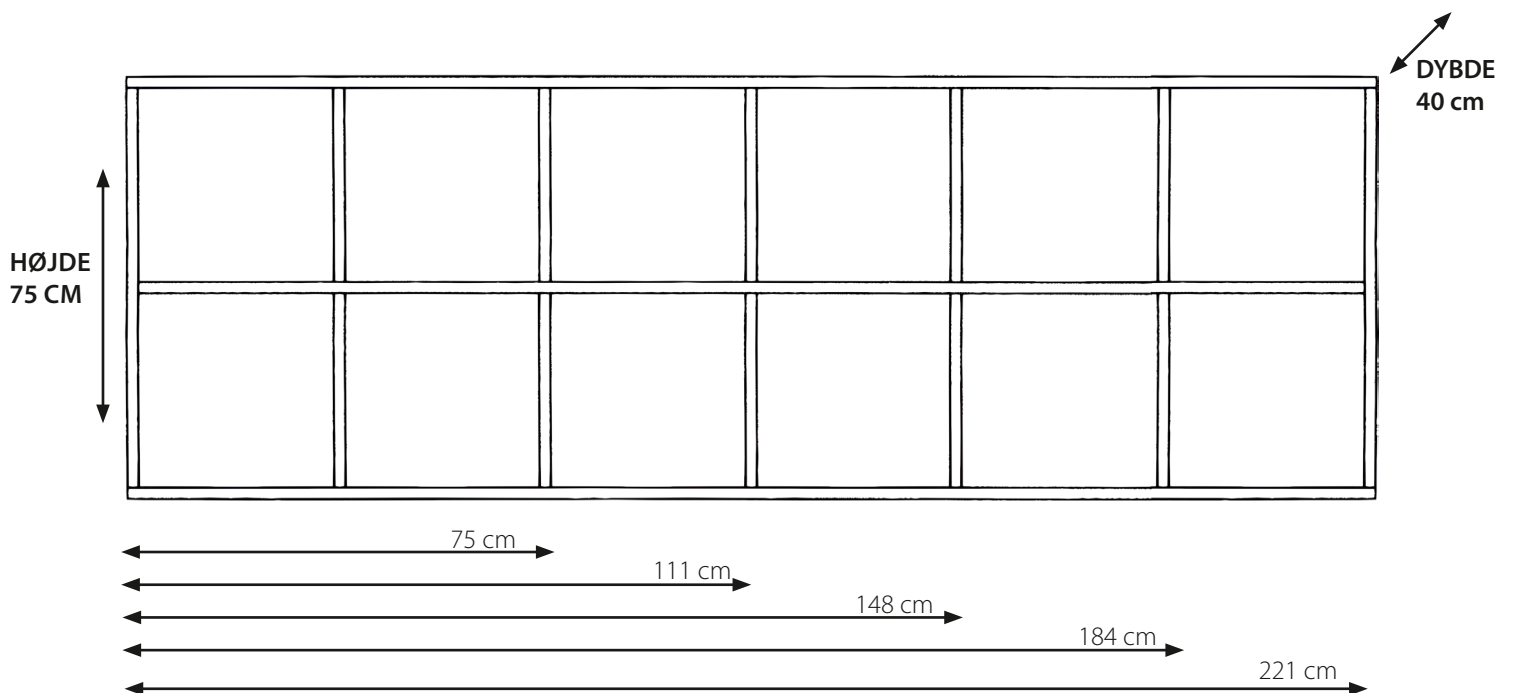

# DESIGN SELV

Model: 625-1  
Størrelse: B75 x D40 x H195 cm

Model: TV-bænk 610

Model: 600-60  
Størrelse: B148 x D40 x H75 cm + benhøjde

600-2 VENSTRE HÆNGT DØR  
600-3 HØJRE HÆNGT DØR

600-15 VENSTRE HÆNGT GLASDØR  
MED LYS BAG GLASDØR

# DESIGN SELV

Model: 520  
Størrelse: B95 x D40 x H196 cm

Model: 595  
Størrelse: B95 x D40 x H133 cm

Model: 591  
Størrelse: B165 x D40 x H92 cm

# DESIGN SELV

Model: 535  
Størrelse: B95 x D40 x H196 cm

Model: 590  
Størrelse: B165 x D40 x H92 cm

# DESIGN SELV

Model: 595 - Special design  
Størrelse: B190 x D40 x H152 cm