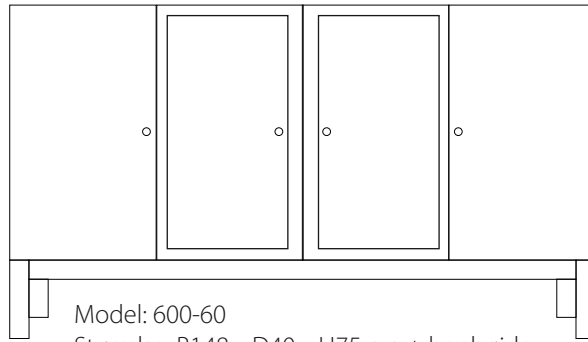

# DESIGN SELV

Model: 625-1  
Størrelse: B75 x D40 x H195 cm

Model: TV-bænk 610

Model: 600-60  
Størrelse: B148 x D40 x H75 cm + benhøjde

600-2 VENSTRE HÆNGT DØR  
600-3 HØJRE HÆNGT DØR

600-15 VENSTRE HÆNGT GLASDØR  
MED LYS BAG GLASDØR

# DESIGN SELV

Model: 520  
Størrelse: B95 x D40 x H196 cm

Model: 595  
Størrelse: B95 x D40 x H133 cm

Model: 591  
Størrelse: B165 x D40 x H92 cm

# DESIGN SELV

Model: 535  
Størrelse: B95 x D40 x H196 cm

Model: 590  
Størrelse: B165 x D40 x H92 cm