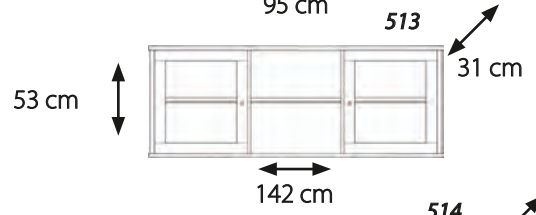

# DESIGN SELV

Model: 625-1  
Størrelse: B75 x D40 x H195 cm

Model: TV-bænk 610

Model: 600-60  
Størrelse: B148 x D40 x H75 cm + benhøjde

600-2 VENSTRE HÆNGT DØR  
600-3 HØJRE HÆNGT DØR

600-15 VENSTRE HÆNGT GLASDØR  
MED LYS BAG GLASDØR

600-6 SEKTION M/3 DOBBELT SKUFFER  
600-6-1 SEKTION M/1 DOBBELT SKUFFE

600-8 SEKTION M/2 DOBBELT SKUFFER  
600-8-1 SEKTION M/1 DOBBELT SKUFFE

600-20 HØJ DOBBELT GLASDØRE  
MED LYS & GLASHYLDE BAG DØR

Model: 513

# DESIGN SELV

Model: 520  
Størrelse: B95 x D40 x H196 cm

Model: 595  
Størrelse: B95 x D40 x H133 cm

Model: 591  
Størrelse: B165 x D40 x H92 cm

# DESIGN SELV

Model: 535  
Størrelse: B95 x D40 x H196 cm

Model: 590  
Størrelse: B165 x D40 x H92 cm